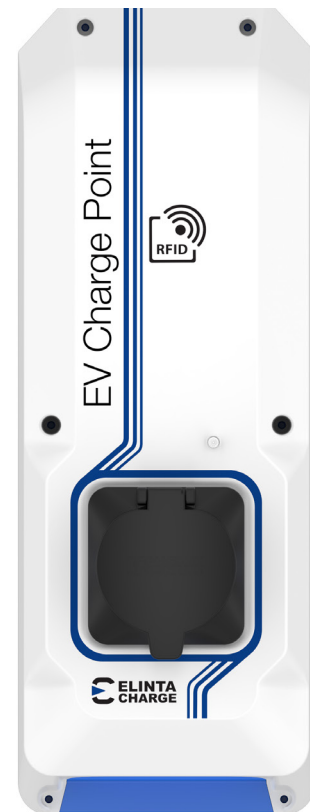

HomeBox Slim

Private Ladestation für Elektrofahrzeuge

- Montage in der Wand
- Verschiedene Designoptionen
- Ausgangsleistung bis zu 22 kW
- 3 Modi, Typ-2-Stecker
- Einfache Installation
- Integrierter Stromzähler
- RFID-Zulassung
- 4G / WLAN / Ethernet / OCPP
- Elios.cloud Web-Administration

LADESTATION GEEIGNET FÜR NUTZUNG AN FOLGENDEN ORTEN:

Privatparkplatz

Ihre Garage

Flottenparkplatz

Firmengelände

Die HomeBox Slim ist eine einfache und kostengünstige Lösung für die Aufladung bis zu 22 kW mit 3 Modi. Die HomeBox Slim kann in Garagen, auf Parkplätzen sowie in anderen Privatbereichen zum Einsatz kommen. Die

HomeBox Slim ist für die Verwendung Zuhause oder im Büro konzipiert und besticht durch unvergleichbare Qualität für Langlebigkeit und Zuverlässigkeit. Die Ladestation ist 1- oder 3-phasig für 16 bzw. 32 A erhältlich.

Sicherheitsschutz

Ladekabelverriegelung
Kurzschlusschutz
Leckstromschutz
Automatisches Zurücksetzen des Leckstromschutzschalters

Weitere Spezifikationen

Betriebstemperatur -30 °C bis +50 °
IP54 Elektroschutzklasse
Kunststoffgehäuse IK08 Schlagschutz
Digitaler Stromzähler
Abmessungen 440 x 160 x 130 mm
Gewicht 3 kg
UV-beständig
CE-zertifiziert